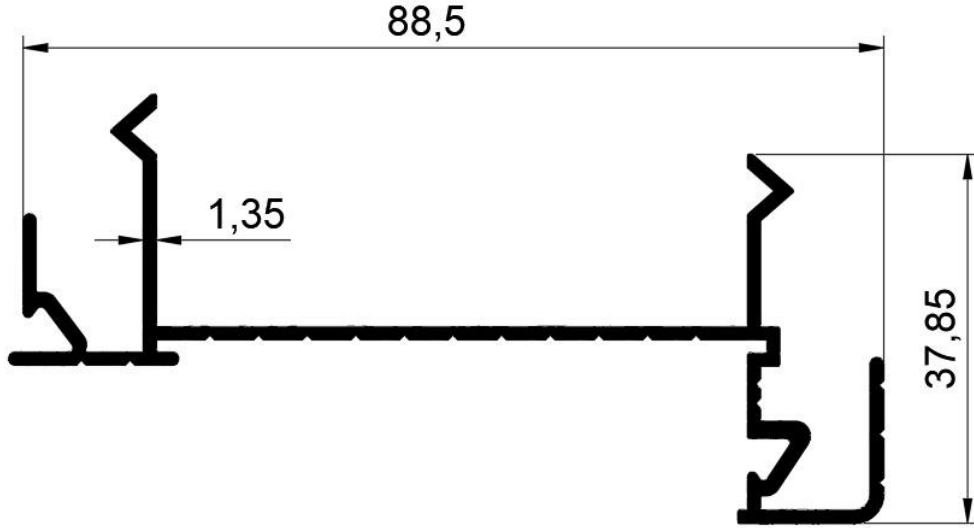

ÇELİK KAPI PROFİLLERİ

Profil no:	kg \ m
1338	0,737

Profil no:	kg \ m
1339	0,599