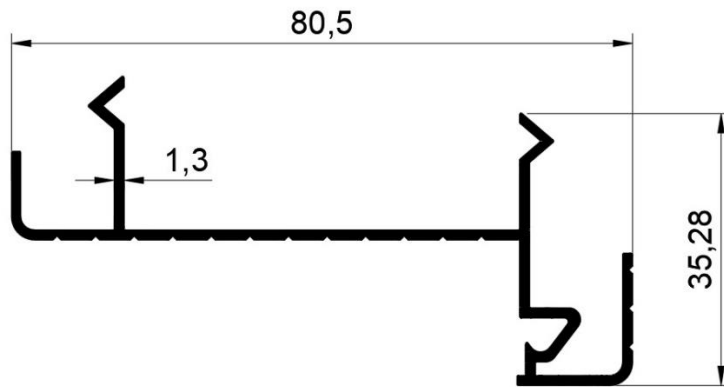

ÇELİK KAPI PROFİLLERİ

Profil no:	kg \ m
1338	0,737

Profil no:	kg \ m
1339	0,599