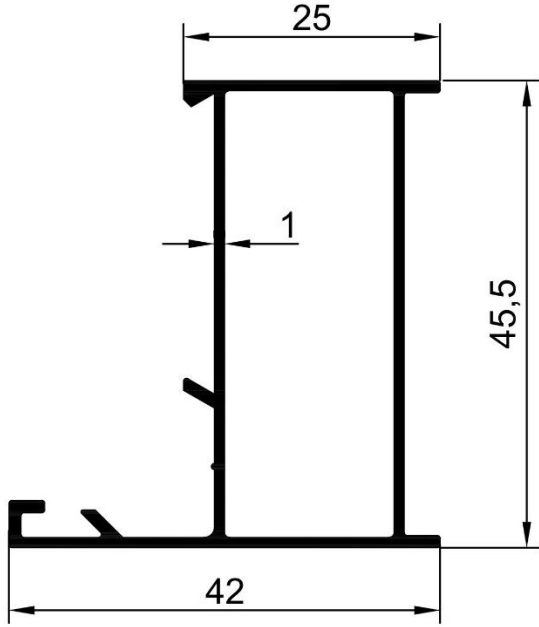

## DOĞRAMA PROFİLLERİ

5535 GENİŞ Z  
675 GR/M

5536 GENİŞ T  
675 GR/M

5537 GENİŞ L  
580 GR/M

5538 DAR T  
580 GR/M

## DOĞRAMA PROFİLLERİ

5539 DAR L  
495 GR/M

5540 DAR Z  
585 GR/M

5550 ÇİFT CAM ÇITA 250 GR/M

5551 TEK CAM ÇITA 250 GR/M

## DOĞRAMA PROFİLLERİ

C60-10003  
460 GR/M

C60-100004  
950 GR/M

C60-10005  
230 GR/M

C60-10006  
245 GR/M

Profil no:	kg \ m
1402	0,460

## DOĞRAMA PROFİLLERİ

Profil no:	kg \ m
1351	0,245

Profil no:	kg \ m
1352	0,183

Profil no:	kg \ m
1401	0,308