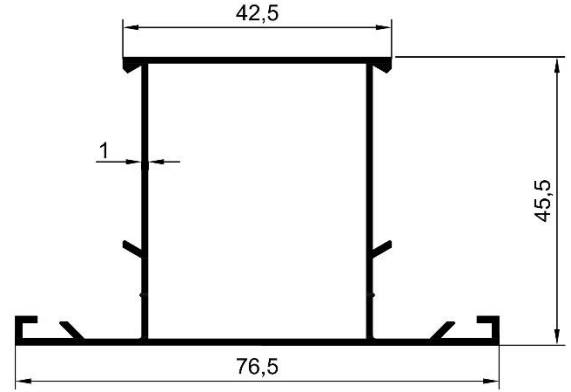

## DOĞRAMA PROFİLLERİ

5535 GENİŞ Z  
675 GR/M

5536 GENİŞ T  
675 GR/M

5537 GENİŞ L  
580 GR/M

5538 DAR T  
580 GR/M

## DOĞRAMA PROFİLLERİ

5539 DAR L  
495 GR/M

5540 DAR Z  
585 GR/M

5550 ÇİFT CAM ÇITA 250 GR/M

5551 TEK CAM ÇITA 250 GR/M

## DOĞRAMA PROFİLLERİ

C60-10003  
460 GR/M

C60-100004  
950 GR/M

C60-10005  
230 GR/M

C60-10006  
245 GR/M

Profil no:	kg \ m
1402	0,460