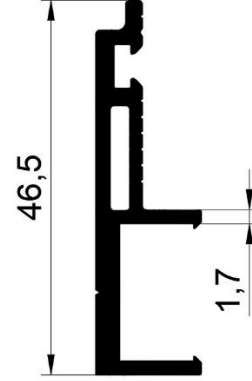

## DOĞRAMA PROFİLLERİ

C60-10003  
460 GR/M

C60-100004  
950 GR/M

C60-10005  
230 GR/M

C60-10006  
245 GR/M

Profil no:	kg \ m
1402	0,460

## DOĞRAMA PROFİLLERİ

Profil no:	kg \ m
1351	0,245

Profil no:	kg \ m
1352	0,183

Profil no:	kg \ m
1401	0,308

## DOĞRAMA PROFİLLERİ

Profil no:	kg \ m
1353	0,754

Profil no:	kg \ m
1354	0,506

Profil no:	kg \ m
1355	0,599

Profil no:	kg \ m
1356	0,599