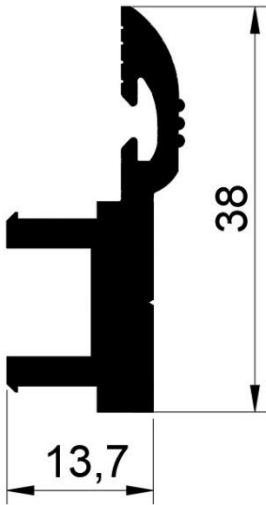

## DOĞRAMA PROFİLLERİ

C60-10003  
460 GR/M

C60-100004  
950 GR/M

C60-10005  
230 GR/M

C60-10006  
245 GR/M

Profil no:	kg \ m
1402	0,460

## DOĞRAMA PROFİLLERİ

C60-10007  
300 GR/M

C60-10008  
365 GR/M

C60-10009  
990 GR/M

## DOĞRAMA PROFİLLERİ

Profil no:	kg \ m
1351	0,245

Profil no:	kg \ m
1352	0,183

Profil no:	kg \ m
1401	0,308

## DOĞRAMA PROFİLLERİ

Profil no:	kg \ m
1353	0,754

Profil no:	kg \ m
1354	0,506

Profil no:	kg \ m
1355	0,599

Profil no:	kg \ m
1356	0,599