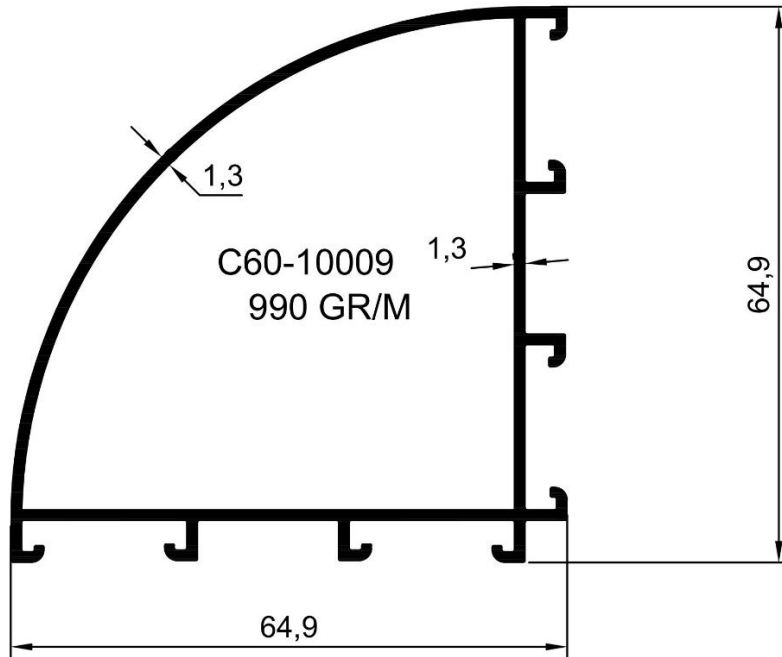

C60-10009
990 GR/M