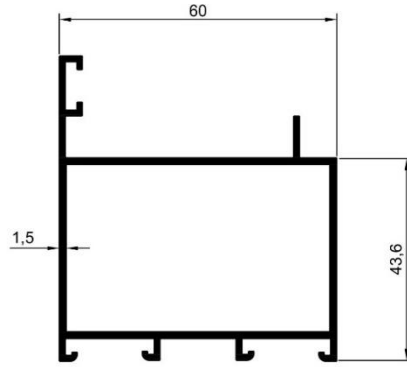

## DOĞRAMA PROFİLLERİ

C60-10007  
300 GR/M

C60-10008  
365 GR/M

C60-10009  
990 GR/M

## DOĞRAMA PROFİLLERİ

Profil no:	kg \ m
1351	0,245

Profil no:	kg \ m
1352	0,183

Profil no:	kg \ m
1401	0,308