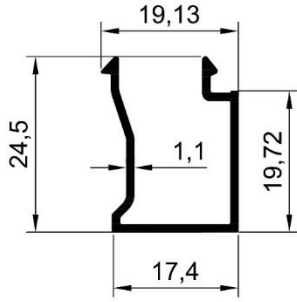

## DOĞRAMA PROFİLLERİ

5535 GENİŞ Z  
675 GR/M

5536 GENİŞ T  
675 GR/M

5537 GENİŞ L  
580 GR/M

5538 DAR T  
580 GR/M

## DOĞRAMA PROFİLLERİ

5539 DAR L  
495 GR/M

5540 DAR Z  
585 GR/M

5550 ÇİFT CAM ÇITA 250 GR/M

5551 TEK CAM ÇITA 250 GR/M

## DOĞRAMA PROFİLLERİ

C60-10003  
460 GR/M

C60-100004  
950 GR/M

C60-10005  
230 GR/M

C60-10006  
245 GR/M

Profil no:	kg \ m
1402	0,460