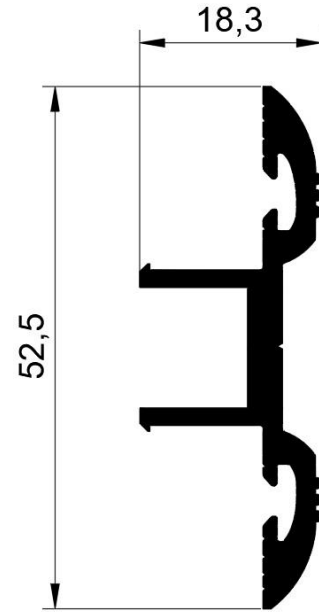

## DOĞRAMA PROFİLLERİ

5535 GENİŞ Z  
675 GR/M

5536 GENİŞ T  
675 GR/M

5537 GENİŞ L  
580 GR/M

5538 DAR T  
580 GR/M

## DOĞRAMA PROFİLLERİ

C60-10003  
460 GR/M

C60-100004  
950 GR/M

C60-10005  
230 GR/M

C60-10006  
245 GR/M

Profil no:	kg \ m
1402	0,460

## DOĞRAMA PROFİLLERİ

Profil no:	kg \ m
1351	0,245

Profil no:	kg \ m
1352	0,183

Profil no:	kg \ m
1401	0,308

## DOĞRAMA PROFİLLERİ

Profil no:	kg \ m
1353	0,754

Profil no:	kg \ m
1354	0,506

Profil no:	kg \ m
1355	0,599

Profil no:	kg \ m
1356	0,599