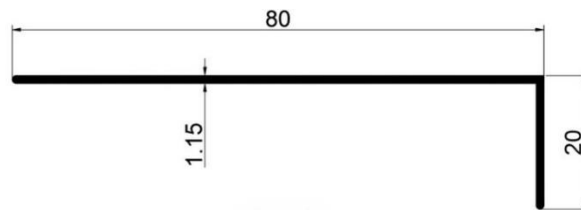

## DOĞRAMA PROFİLLERİ

C60-10007  
300 GR/M

C60-10008  
365 GR/M

C60-10009  
990 GR/M

## DOĞRAMA PROFİLLERİ

Profil no:	kg \ m
1351	0,245

Profil no:	kg \ m
1352	0,183

Profil no:	kg \ m
1401	0,308