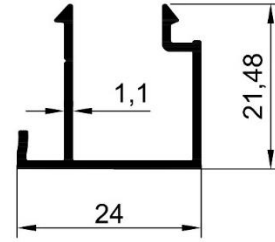

## DOĞRAMA PROFİLLERİ

5539 DAR L  
495 GR/M

5540 DAR Z  
585 GR/M

5550 ÇİFT CAM ÇITA 250 GR/M

5551 TEK CAM ÇITA 250 GR/M

## DOĞRAMA PROFİLLERİ

C60-10003  
460 GR/M

C60-100004  
950 GR/M

C60-10005  
230 GR/M

C60-10006  
245 GR/M

Profil no:	kg \ m
1402	0,460