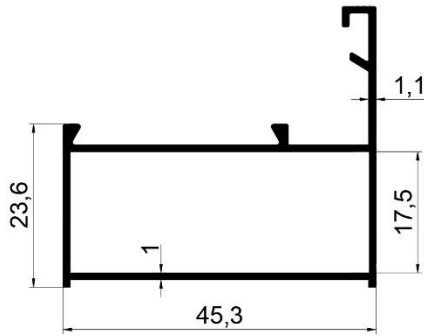

## DOĞRAMA PROFİLLERİ

5539 DAR L  
495 GR/M

5540 DAR Z  
585 GR/M

5550 ÇİFT CAM ÇITA 250 GR/M

5551 TEK CAM ÇITA 250 GR/M

## DOĞRAMA PROFİLLERİ

C60-10003  
460 GR/M

C60-100004  
950 GR/M

C60-10005  
230 GR/M

C60-10006  
245 GR/M

Profil no:	kg \ m
1402	0,460