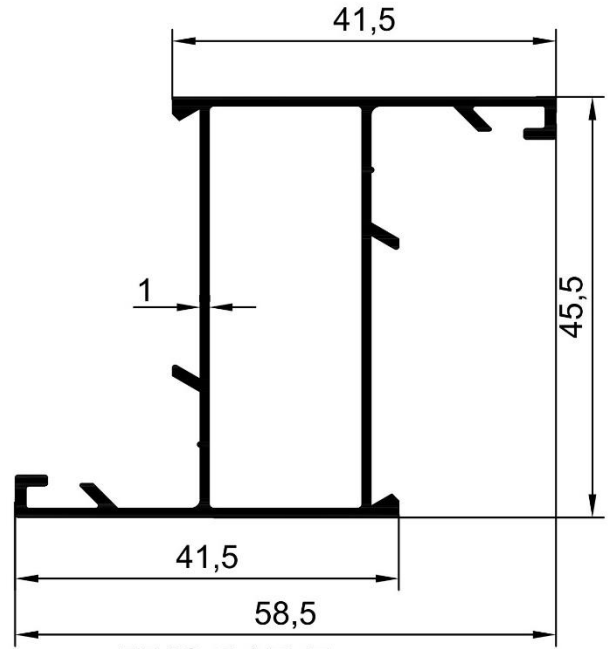

## DOĞRAMA PROFİLLERİ

5535 GENİŞ Z  
675 GR/M

5536 GENİŞ T  
675 GR/M

5537 GENİŞ L  
580 GR/M

5538 DAR T  
580 GR/M

## DOĞRAMA PROFİLLERİ

5539 DAR L  
495 GR/M

5540 DAR Z  
585 GR/M

5550 ÇİFT CAM ÇITA 250 GR/M

5551 TEK CAM ÇITA 250 GR/M

## DOĞRAMA PROFİLLERİ

C60-10003  
460 GR/M

C60-100004  
950 GR/M

C60-10005  
230 GR/M

C60-10006  
245 GR/M

Profil no:	kg \ m
1402	0,460

## DOĞRAMA PROFİLLERİ

Profil no:	kg \ m
1351	0,245

Profil no:	kg \ m
1352	0,183

Profil no:	kg \ m
1401	0,308