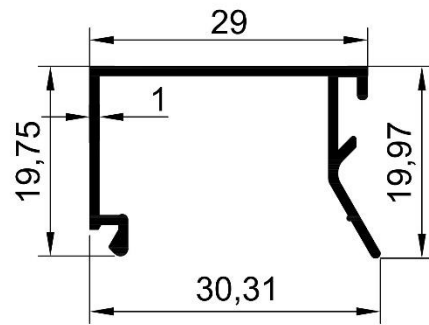

## DOĞRAMA PROFİLLERİ

5535 GENİŞ Z  
675 GR/M

5536 GENİŞ T  
675 GR/M

5537 GENİŞ L  
580 GR/M

5538 DAR T  
580 GR/M

## DOĞRAMA PROFİLLERİ

5539 DAR L  
495 GR/M

5540 DAR Z  
585 GR/M

5550 ÇİFT CAM ÇITA 250 GR/M

5551 TEK CAM ÇITA 250 GR/M

## DOĞRAMA PROFİLLERİ

C60-10003  
460 GR/M

C60-100004  
950 GR/M

C60-10005  
230 GR/M

C60-10006  
245 GR/M

Profil no:	kg \ m
1402	0,460