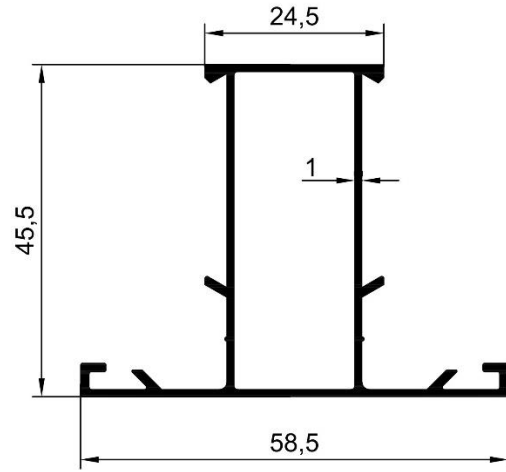

## DOĞRAMA PROFİLLERİ

5535 GENİŞ Z  
675 GR/M

5536 GENİŞ T  
675 GR/M

5537 GENİŞ L  
580 GR/M

5538 DAR T  
580 GR/M

## DOĞRAMA PROFİLLERİ

5539 DAR L  
495 GR/M

5540 DAR Z  
585 GR/M

5550 ÇİFT CAM ÇITA 250 GR/M

5551 TEK CAM ÇITA 250 GR/M

## DOĞRAMA PROFİLLERİ

C60-10003  
460 GR/M

C60-100004  
950 GR/M

C60-10005  
230 GR/M

C60-10006  
245 GR/M

Profil no:	kg \ m
1402	0,460

## DOĞRAMA PROFİLLERİ

Profil no:	kg \ m
1351	0,245

Profil no:	kg \ m
1352	0,183

Profil no:	kg \ m
1401	0,308