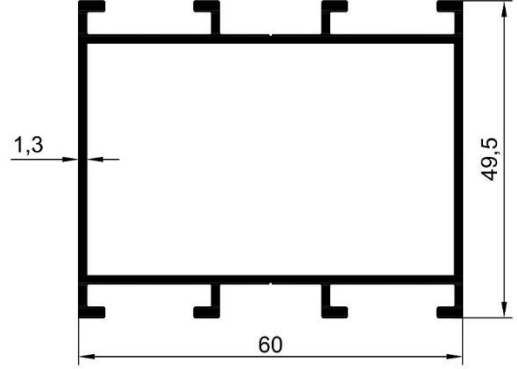

C60-100004
950 GR/M