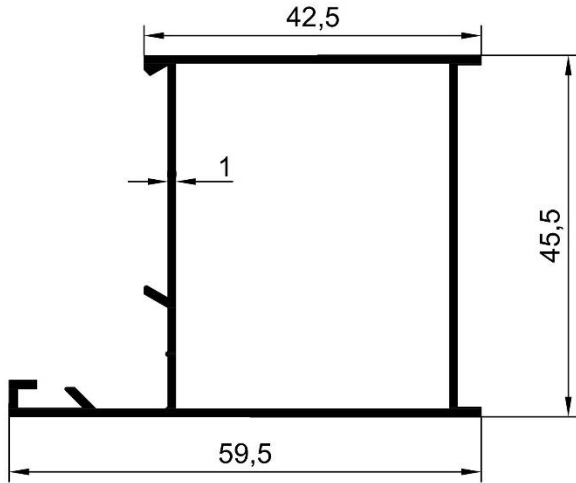

## DOĞRAMA PROFİLLERİ

5535 GENİŞ Z  
675 GR/M

5536 GENİŞ T  
675 GR/M

5537 GENİŞ L  
580 GR/M

5538 DAR T  
580 GR/M

## DOĞRAMA PROFİLLERİ

5539 DAR L  
495 GR/M

5540 DAR Z  
585 GR/M

5550 ÇİFT CAM ÇITA 250 GR/M

5551 TEK CAM ÇITA 250 GR/M

## DOĞRAMA PROFİLLERİ

C60-10003  
460 GR/M

C60-100004  
950 GR/M

C60-10005  
230 GR/M

C60-10006  
245 GR/M

Profil no:	kg \ m
1402	0,460