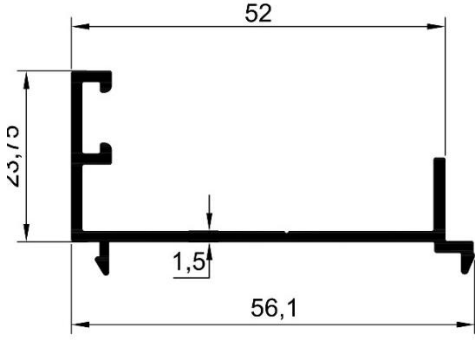

## DOĞRAMA PROFİLLERİ

5535 GENİŞ Z  
675 GR/M

5536 GENİŞ T  
675 GR/M

5537 GENİŞ L  
580 GR/M

5538 DAR T  
580 GR/M

## DOĞRAMA PROFİLLERİ

5539 DAR L  
495 GR/M

5540 DAR Z  
585 GR/M

5550 ÇİFT CAM ÇITA 250 GR/M

5551 TEK CAM ÇITA 250 GR/M

## DOĞRAMA PROFİLLERİ

C60-10003  
460 GR/M

C60-100004  
950 GR/M

C60-10005  
230 GR/M

C60-10006  
245 GR/M

Profil no:	kg \ m
1402	0,460