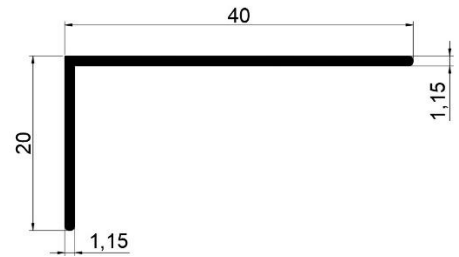

## DOĞRAMA PROFİLLERİ

C60-10003  
460 GR/M

C60-100004  
950 GR/M

C60-10005  
230 GR/M

C60-10006  
245 GR/M

Profil no:	kg \ m
1402	0,460

## DOĞRAMA PROFİLLERİ

C60-10007  
300 GR/M

C60-10008  
365 GR/M

C60-10009  
990 GR/M

## DOĞRAMA PROFİLLERİ

Profil no:	kg \ m
1351	0,245

Profil no:	kg \ m
1352	0,183

Profil no:	kg \ m
1401	0,308