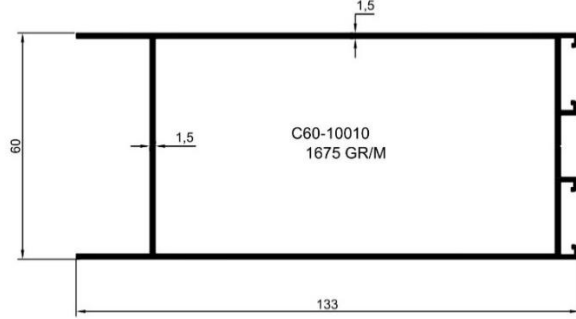

## DOĞRAMA PROFİLLERİ

C60-10003  
460 GR/M

C60-100004  
950 GR/M

C60-10005  
230 GR/M

C60-10006  
245 GR/M

Profil no:	kg \ m
1402	0,460

## DOĞRAMA PROFİLLERİ

C60-10007  
300 GR/M

C60-10008  
365 GR/M

C60-10009  
990 GR/M

## DOĞRAMA PROFİLLERİ

Profil no:	kg \ m
1351	0,245

Profil no:	kg \ m
1352	0,183

Profil no:	kg \ m
1401	0,308