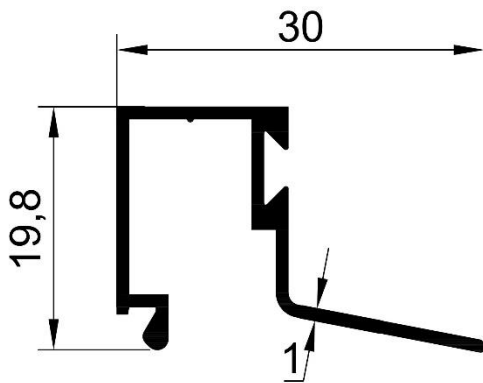

## DOĞRAMA PROFİLLERİ

5535 GENİŞ Z  
675 GR/M

5536 GENİŞ T  
675 GR/M

5537 GENİŞ L  
580 GR/M

5538 DAR T  
580 GR/M

## DOĞRAMA PROFİLLERİ

5539 DAR L  
495 GR/M

5540 DAR Z  
585 GR/M

5550 ÇİFT CAM ÇITA 250 GR/M

5551 TEK CAM ÇITA 250 GR/M

## DOĞRAMA PROFİLLERİ

C60-10003  
460 GR/M

C60-100004  
950 GR/M

C60-10005  
230 GR/M

C60-10006  
245 GR/M

Profil no:	kg \ m
1402	0,460