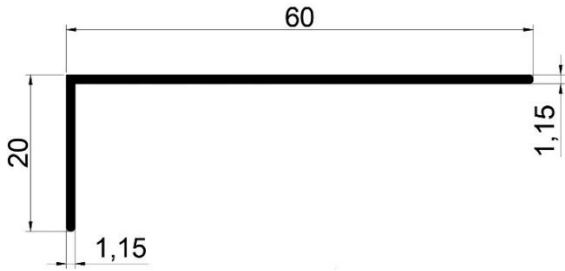

## DOĞRAMA PROFİLLERİ

C60-10003  
460 GR/M

C60-100004  
950 GR/M

C60-10005  
230 GR/M

C60-10006  
245 GR/M

Profil no:	kg \ m
1402	0,460

## DOĞRAMA PROFİLLERİ

C60-10007  
300 GR/M

C60-10008  
365 GR/M

C60-10009  
990 GR/M

## DOĞRAMA PROFİLLERİ

Profil no:	kg \ m
1351	0,245

Profil no:	kg \ m
1352	0,183

Profil no:	kg \ m
1401	0,308