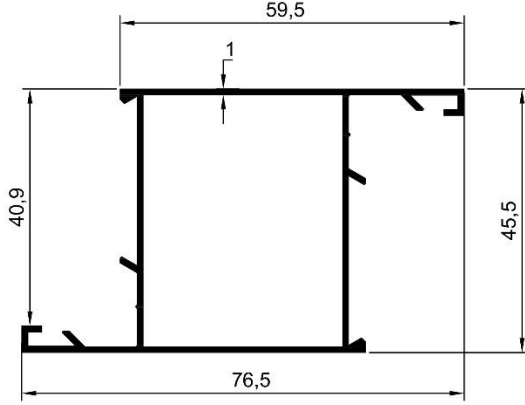

## DOĞRAMA PROFİLLERİ

5535 GENİŞ Z  
675 GR/M

5536 GENİŞ T  
675 GR/M

5537 GENİŞ L  
580 GR/M

5538 DAR T  
580 GR/M

## DOĞRAMA PROFİLLERİ

5539 DAR L  
495 GR/M

5540 DAR Z  
585 GR/M

5550 ÇİFT CAM ÇITA 250 GR/M

5551 TEK CAM ÇITA 250 GR/M

## DOĞRAMA PROFİLLERİ

C60-10003  
460 GR/M

C60-100004  
950 GR/M

C60-10005  
230 GR/M

C60-10006  
245 GR/M

Profil no:	kg \ m
1402	0,460