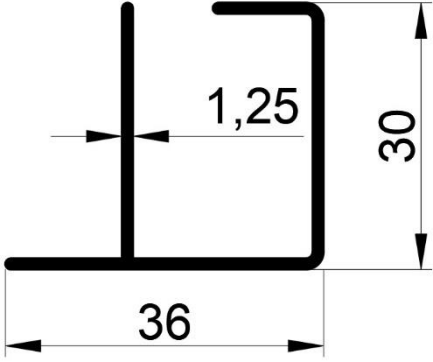

DUŞAKABİN PROFİLLERİ

Profil no:	kg \ m
1540	0,349

Profil no:	kg \ m
1541	0,44

Profil no:	kg \ m
1542	0,393

DUŞAKABİN PROFİLLERİ

Profil no:	kg \ m
1543	0,518

Profil no:	kg \ m
1544	0,247