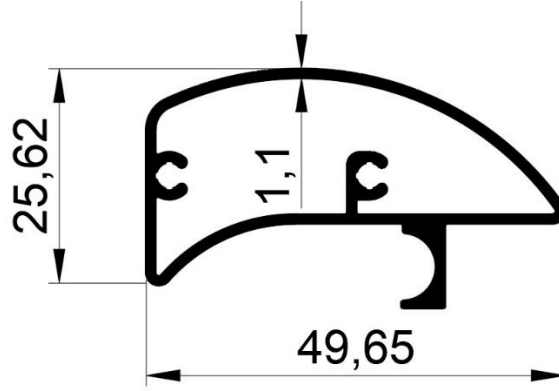

DUŞAKABİN PROFİLLERİ

Profil no:	kg \ m
1540	0,349

Profil no:	kg \ m
1541	0,44

Profil no:	kg \ m
1542	0,393

DUŞAKABİN PROFİLLERİ

Profil no:	kg \ m
1543	0,518

Profil no:	kg \ m
1544	0,247