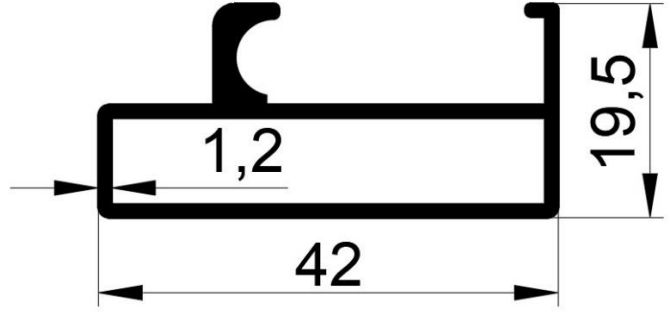

DUŞAKABİN PROFİLLERİ

Profil no:	kg \ m
1540	0,349

Profil no:	kg \ m
1541	0,44

Profil no:	kg \ m
1542	0,393

DUŞAKABİN PROFİLLERİ

Profil no:	kg \ m
1543	0,518

Profil no:	kg \ m
1544	0,247