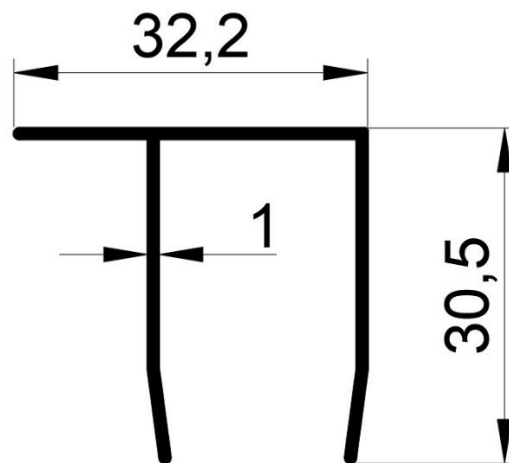

DUŞAKABİN PROFİLLERİ

Profil no:	kg \ m
1540	0,349

Profil no:	kg \ m
1541	0,44

Profil no:	kg \ m
1542	0,393

DUŞAKABİN PROFİLLERİ

Profil no:	kg \ m
1543	0,518

Profil no:	kg \ m
1544	0,247