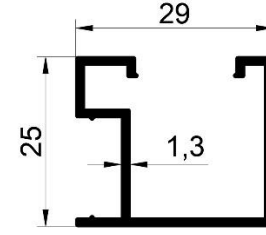

## KARE KÜPEŞTE PROFİLLERİ

Profil no:	kg \ m
KARE-57691	0,865

Profil no:	kg \ m
KARE-57692	0,660

Profil no:	kg \ m
KARE-57694	0,699

Profil no:	kg \ m
KARE-57695	0,919

Profil no:	kg \ m
KARE-57698	0,569

## KARE KÜPEŞTE PROFİLLERİ

Profil no:	kg \ m
KARE-57689	0,855

Profil no:	kg \ m
KARE-57693	0,710

Profil no:	kg \ m
KARE-57688	0,064

Profil no:	kg \ m
KARE-57702	0,422

Profil no:	kg \ m
KARE-57701	0,816

## KARE KÜPEŞTE PROFİLLERİ

Profil no:	kg \ m
KARE-57707	0,626

Profil no:	kg \ m
KARE-57697	0,348

## KARE KÜPEŞTE PROFİLLERİ

Profil no:	kg \ m
KARE-57704	0,290

Profil no:	kg \ m
KARE-57705	0,228

Profil no:	kg \ m
KARE-57706	1,905

Profil no:	kg \ m
KARE-57708	0,395

Profil no:	kg \ m
KARE-57709	0,066