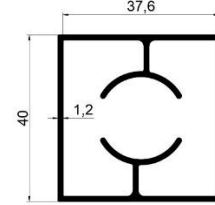

## KARE KÜPEŞTE PROFİLLERİ

Profil no:	kg \ m
KARE-57687	0,080

Profil no:	kg \ m
KARE-57703	0,076

Profil no:	kg \ m
KARE-57696	0,074

Profil no:	kg \ m
KARE-57699	0,267

Profil no:	kg \ m
KARE-57686	0,185

Profil no:	kg \ m
KARE-57700	0,149

## KARE KÜPEŞTE PROFİLLERİ

Profil no:	kg \ m
KARE-57691	0,865

Profil no:	kg \ m
KARE-57692	0,660

Profil no:	kg \ m
KARE-57694	0,699

Profil no:	kg \ m
KARE-57695	0,919

Profil no:	kg \ m
KARE-57698	0,569

## KARE KÜPEŞTE PROFİLLERİ

Profil no:	kg \ m
KARE-57689	0,855

Profil no:	kg \ m
KARE-57693	0,710

Profil no:	kg \ m
KARE-57688	0,064

Profil no:	kg \ m
KARE-57702	0,422

Profil no:	kg \ m
KARE-57701	0,816

## KARE KÜPEŞTE PROFİLLERİ

Profil no:	kg \ m
KARE-57707	0,626

Profil no:	kg \ m
KARE-57697	0,348