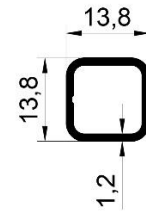

## KARE KÜPEŞTE PROFİLLERİ

Profil no:	kg \ m
KARE-57687	0,080

Profil no:	kg \ m
KARE-57703	0,076

Profil no:	kg \ m
KARE-57696	0,074

Profil no:	kg \ m
KARE-57699	0,267

Profil no:	kg \ m
KARE-57686	0,185

Profil no:	kg \ m
KARE-57700	0,149

## KARE KÜPEŞTE PROFİLLERİ

Profil no:	kg \ m
KARE-57691	0,865

Profil no:	kg \ m
KARE-57692	0,660

Profil no:	kg \ m
KARE-57694	0,699

Profil no:	kg \ m
KARE-57695	0,919

Profil no:	kg \ m
KARE-57698	0,569

## KARE KÜPEŞTE PROFİLLERİ

Profil no:	kg \ m
KARE-57689	0,855

Profil no:	kg \ m
KARE-57693	0,710

Profil no:	kg \ m
KARE-57688	0,064

Profil no:	kg \ m
KARE-57702	0,422

Profil no:	kg \ m
KARE-57701	0,816

## KARE KÜPEŞTE PROFİLLERİ

Profil no:	kg \ m
KARE-57707	0,626

Profil no:	kg \ m
KARE-57697	0,348