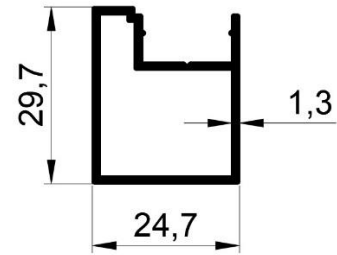

## KARE KÜPEŞTE PROFİLLERİ

Profil no:	kg \ m
KARE-57689	0,855

Profil no:	kg \ m
KARE-57693	0,710

Profil no:	kg \ m
KARE-57688	0,064

Profil no:	kg \ m
KARE-57702	0,422

Profil no:	kg \ m
KARE-57701	0,816

## KARE KÜPEŞTE PROFİLLERİ

Profil no:	kg \ m
KARE-57707	0,626

Profil no:	kg \ m
KARE-57697	0,348

## KARE KÜPEŞTE PROFİLLERİ

Profil no:	kg \ m
KARE-57704	0,290

Profil no:	kg \ m
KARE-57705	0,228

Profil no:	kg \ m
KARE-57706	1,905

Profil no:	kg \ m
KARE-57708	0,395

Profil no:	kg \ m
KARE-57709	0,066