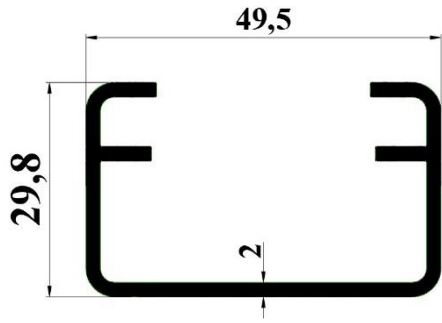

ÖZEL AMAÇLI PROFİLLER

Profil no:	kg \ m
10762	0,705

Profil no:	kg \ m
1306	0,412

Profil no:	kg \ m
1286	1,236

Profil no:	kg \ m
1165	0,36

Profil no:	kg \ m
1308	1,542

Profil no:	kg \ m
1276	0,38

ÖZEL AMAÇLI PROFİLLER

Profil no:	kg \ m
1291	0,162

Profil no:	kg \ m
1292	0,182

Profil no:	kg \ m
1238	0,153

ÖZEL AMAÇLI PROFİLLER

Profil no:	kg \ m
1167	0,744

Profil no:	kg \ m
1301	1,091

Profil no:	kg \ m
1331	0,614

Profil no:	kg \ m
1247	0,257

Profil no:	kg \ m
1538	0,186

Profil no:	kg \ m
1539	0,246