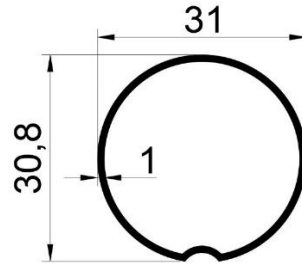

ÖZEL AMAÇLI PROFİLLER

Profil no:	kg \ m
10762	0,705

Profil no:	kg \ m
1306	0,412

Profil no:	kg \ m
1286	1,236

Profil no:	kg \ m
1165	0,36

Profil no:	kg \ m
1308	1,542

Profil no:	kg \ m
1276	0,38

ÖZEL AMAÇLI PROFİLLER

Profil no:	kg \ m
1291	0,162

Profil no:	kg \ m
1292	0,182

Profil no:	kg \ m
1238	0,153

ÖZEL AMAÇLI PROFİLLER

Profil no:	kg \ m
1167	0,744

Profil no:	kg \ m
1301	1,091

Profil no:	kg \ m
1331	0,614

Profil no:	kg \ m
1247	0,257

Profil no:	kg \ m
1357	1,802

Profil no:	kg \ m
1474	1,268

ÖZEL AMAÇLI PROFİLLER

Profil no:	kg \ m
1240	0,611

Profil no:	kg \ m
1332	0,66

Profil no:	kg \ m
1282	0,629

Profil no:	kg \ m
1166	1,464

Profil no:	kg \ m
1305	0,223

Profil no:	kg \ m
1538	0,186

Profil no:	kg \ m
1539	0,246