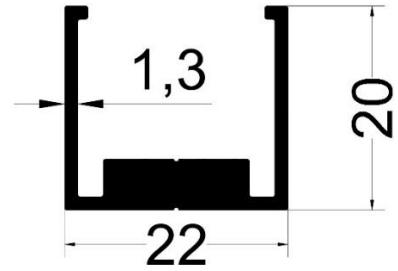

ÖZEL AMAÇLI PROFİLLER

Profil no:	kg \ m
10762	0,705

Profil no:	kg \ m
1306	0,412

Profil no:	kg \ m
1286	1,236

Profil no:	kg \ m
1165	0,36

Profil no:	kg \ m
1308	1,542

Profil no:	kg \ m
1276	0,38

ÖZEL AMAÇLI PROFİLLER

Profil no:	kg \ m
1291	0,162

Profil no:	kg \ m
1292	0,182

Profil no:	kg \ m
1238	0,153

ÖZEL AMAÇLI PROFİLLER

Profil no:	kg \ m
1167	0,744

Profil no:	kg \ m
1301	1,091

Profil no:	kg \ m
1331	0,614

Profil no:	kg \ m
1247	0,257

Profil no:	kg \ m
1538	0,186

Profil no:	kg \ m
1539	0,246