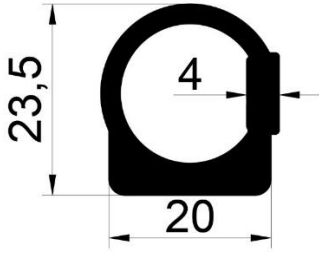

ÖZEL AMAÇLI PROFİLLER

Profil no:	kg \ m
10762	0,705

Profil no:	kg \ m
1306	0,412

Profil no:	kg \ m
1286	1,236

Profil no:	kg \ m
1165	0,36

Profil no:	kg \ m
1308	1,542

Profil no:	kg \ m
1276	0,38

ÖZEL AMAÇLI PROFİLLER

Profil no:	kg \ m
1291	0,162

Profil no:	kg \ m
1292	0,182

Profil no:	kg \ m
1238	0,153

ÖZEL AMAÇLI PROFİLLER

Profil no:	kg \ m
1167	0,744

Profil no:	kg \ m
1301	1,091

Profil no:	kg \ m
1331	0,614

Profil no:	kg \ m
1247	0,257

Profil no:	kg \ m
1357	1,802

Profil no:	kg \ m
1474	1,268

ÖZEL AMAÇLI PROFİLLER

Profil no:	kg \ m
1240	0,611

Profil no:	kg \ m
1332	0,66

Profil no:	kg \ m
1282	0,629

Profil no:	kg \ m
1166	1,464

Profil no:	kg \ m
1305	0,223

Profil no:	kg \ m
1538	0,186

Profil no:	kg \ m
1539	0,246