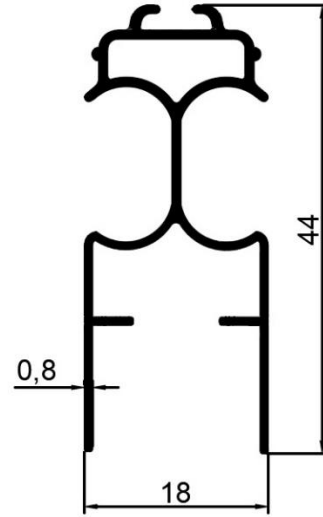

SİNEKLİK PROFİLLERİ

Profil no:	kg \ m
6396	0,350

32'lik KASA

Profil no:	kg \ m
6397	0,370

32'LİK KANAT

Profil no:	kg \ m
6398	0,259

MAVİ AY KASA

Profil no:	kg \ m
6399	0,310

MAVİ AY KANAT

SİNEKLİK PROFİLLERİ

Profil no:	kg \ m
6400(yeni)	0,155

Profil no:	kg \ m
1318	0,897

Profil no:	kg \ m
6394	0,245

18'lik KASA

Profil no:	kg \ m
6395	0,325

18'lik KANAT