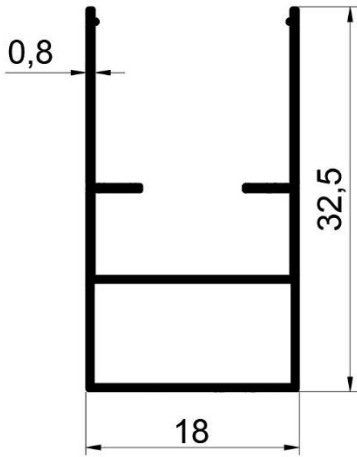

SİNEKLİK PROFİLLERİ

Profil no:	kg \ m
6396	0,350

32'lik KASA

Profil no:	kg \ m
6397	0,370

32'LİK KANAT

Profil no:	kg \ m
6398	0,259

MAVİ AY KASA

Profil no:	kg \ m
6399	0,310

MAVİ AY KANAT

SİNEKLİK PROFİLLERİ

Profil no:	kg \ m
6400(yeni)	0,155

Profil no:	kg \ m
1318	0,897

Profil no:	kg \ m
6394	0,245

18'lik KASA

Profil no:	kg \ m
6395	0,325

18'lik KANAT