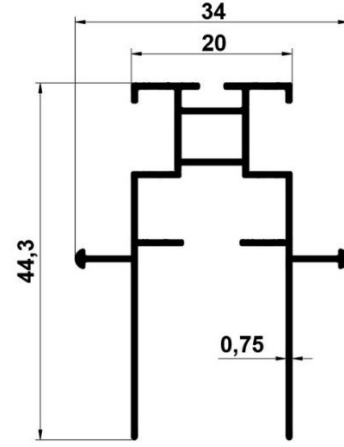

SİNEKLİK PROFİLLERİ

Profil no:	kg \ m
6396	0,350

32'lik KASA

Profil no:	kg \ m
6397	0,370

32'LİK KANAT

Profil no:	kg \ m
6398	0,259

MAVİ AY KASA

Profil no:	kg \ m
6399	0,310

MAVİ AY KANAT

SİNEKLİK PROFİLLERİ

Profil no:	kg \ m
6400(yeni)	0,155

Profil no:	kg \ m
1318	0,897

Profil no:	kg \ m
6394	0,245

18'lik KASA

Profil no:	kg \ m
6395	0,325

18'lik KANAT