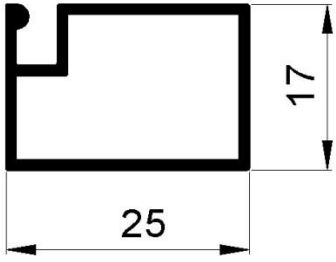

SİNEKLİK PROFİLLERİ

Profil no:	kg \ m
6396	0,350

32'lik KASA

Profil no:	kg \ m
6397	0,370

32'LİK KANAT

Profil no:	kg \ m
6398	0,259

MAVİ AY KASA

Profil no:	kg \ m
6399	0,310

MAVİ AY KANAT

SİNEKLİK PROFİLLERİ

Profil no:	kg \ m
6400(yeni)	0,155

Profil no:	kg \ m
1318	0,897

Profil no:	kg \ m
6394	0,245

18'lik KASA

Profil no:	kg \ m
6395	0,325

18'lik KANAT