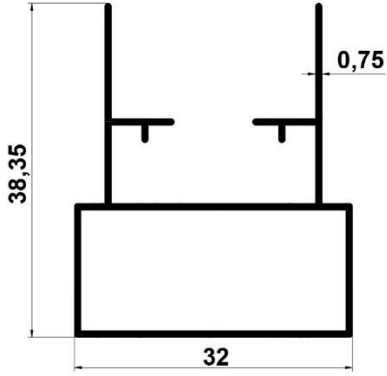

SİNEKLİK PROFİLLERİ

Profil no:	kg \ m
6396	0,350

32'lik KASA

Profil no:	kg \ m
6397	0,370

32'LİK KANAT

Profil no:	kg \ m
6398	0,259

MAVİ AY KASA

Profil no:	kg \ m
6399	0,310

MAVİ AY KANAT

SİNEKLİK PROFİLLERİ

Profil no:	kg \ m
6400(yeni)	0,155

Profil no:	kg \ m
1318	0,897

Profil no:	kg \ m
6394	0,245

18'lik KASA

Profil no:	kg \ m
6395	0,325

18'lik KANAT