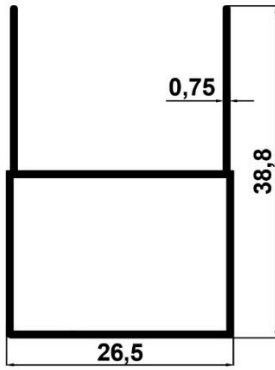

SİNEKLİK PROFİLLERİ

Profil no:	kg \ m
6396	0,350

32'lik KASA

Profil no:	kg \ m
6397	0,370

32'LİK KANAT

Profil no:	kg \ m
6398	0,259

MAVİ AY KASA

Profil no:	kg \ m
6399	0,310

MAVİ AY KANAT

SİNEKLİK PROFİLLERİ

Profil no:	kg \ m
6400(yeni)	0,155

Profil no:	kg \ m
1318	0,897

Profil no:	kg \ m
6394	0,245

18'lik KASA

Profil no:	kg \ m
6395	0,325

18'lik KANAT