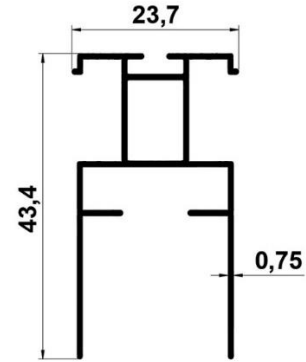

SİNEKLİK PROFİLLERİ

Profil no:	kg \ m
6396	0,350

32'lik KASA

Profil no:	kg \ m
6397	0,370

32'LİK KANAT

Profil no:	kg \ m
6398	0,259

MAVİ AY KASA

Profil no:	kg \ m
6399	0,310

MAVİ AY KANAT

SİNEKLİK PROFİLLERİ

Profil no:	kg \ m
6400(yeni)	0,155

Profil no:	kg \ m
1318	0,897

Profil no:	kg \ m
6394	0,245

18'lik KASA

Profil no:	kg \ m
6395	0,325

18'lik KANAT