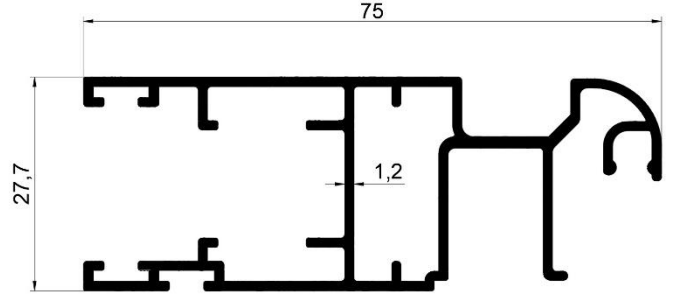

SİNEKLİK PROFİLLERİ

Profil no:	kg \ m
6396	0,350

32'lik KASA

Profil no:	kg \ m
6397	0,370

32'LİK KANAT

Profil no:	kg \ m
6398	0,259

MAVİ AY KASA

Profil no:	kg \ m
6399	0,310

MAVİ AY KANAT

SİNEKLİK PROFİLLERİ

Profil no:	kg \ m
6400(yeni)	0,155

Profil no:	kg \ m
1318	0,897

Profil no:	kg \ m
6394	0,245

18'lik KASA

Profil no:	kg \ m
6395	0,325

18'lik KANAT