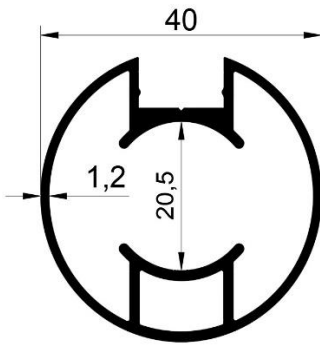

## YUVARLAK KÜPEŞTE PROFİLLERİ

Profil no:	kg \ m
YK-10000	0,570

Profil no:	kg \ m
YK-10001	0,500

Profil no:	kg \ m
YK-10002	0,170

Profil no:	kg \ m
YK-10003	0,190

Profil no:	kg \ m
YK-10013	0,700

Profil no:	kg \ m
YK-10016	0,080

## YUVARLAK KÜPEŞTE PROFİLLERİ

Profil no:	kg \ m
YK-10017	0,446

Profil no:	kg \ m
YK-10018	1,102

Profil no:	kg \ m
YK-10019	0,42

Profil no:	kg \ m
YK-10020	0,619

## YUVARLAK KÜPEŞTE PROFİLLERİ

Profil no:	kg \ m
YK-10021	0,864