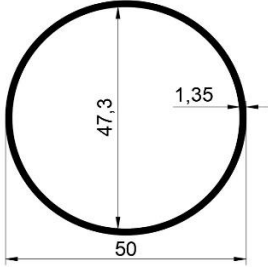

## YUVARLAK KÜPEŞTE PROFİLLERİ

Profil no:	kg \ m
YK-10000	0,570

Profil no:	kg \ m
YK-10001	0,500

Profil no:	kg \ m
YK-10002	0,170

Profil no:	kg \ m
YK-10003	0,190

Profil no:	kg \ m
YK-10013	0,700

Profil no:	kg \ m
YK-10016	0,080

## YUVARLAK KÜPEŞTE PROFİLLERİ

Profil no:	kg \ m
YK-10017	0,446

Profil no:	kg \ m
YK-10018	1,102

Profil no:	kg \ m
YK-10019	0,42

Profil no:	kg \ m
YK-10020	0,619

## YUVARLAK KÜPEŞTE PROFİLLERİ

Profil no:	kg \ m
YK-10021	0,864