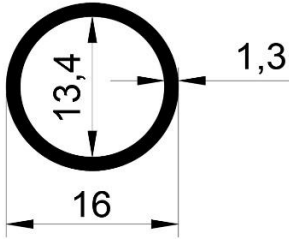

## YUVARLAK KÜPEŞTE PROFİLLERİ

Profil no:	kg \ m
YK-10000	0,570

Profil no:	kg \ m
YK-10001	0,500

Profil no:	kg \ m
YK-10002	0,170

Profil no:	kg \ m
YK-10003	0,190

Profil no:	kg \ m
YK-10013	0,700

Profil no:	kg \ m
YK-10016	0,080

## YUVARLAK KÜPEŞTE PROFİLLERİ

Profil no:	kg \ m
YK-10017	0,446

Profil no:	kg \ m
YK-10018	1,102

Profil no:	kg \ m
YK-10019	0,42

Profil no:	kg \ m
YK-10020	0,619

## YUVARLAK KÜPEŞTE PROFİLLERİ

Profil no:	kg \ m
YK-10021	0,864