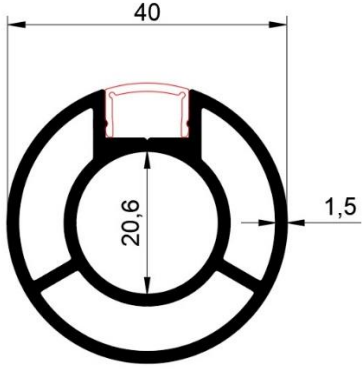

## YUVARLAK KÜPEŞTE PROFİLLERİ

Profil no:	kg \ m
YK-10000	0,570

Profil no:	kg \ m
YK-10001	0,500

Profil no:	kg \ m
YK-10002	0,170

Profil no:	kg \ m
YK-10003	0,190

Profil no:	kg \ m
YK-10013	0,700

Profil no:	kg \ m
YK-10016	0,080

## YUVARLAK KÜPEŞTE PROFİLLERİ

Profil no:	kg \ m
YK-10017	0,446

Profil no:	kg \ m
YK-10018	1,102

Profil no:	kg \ m
YK-10019	0,42

Profil no:	kg \ m
YK-10020	0,619

## YUVARLAK KÜPEŞTE PROFİLLERİ

Profil no:	kg \ m
YK-10021	0,864