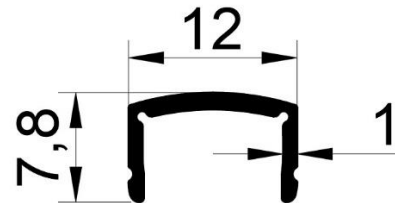

## YUVARLAK KÜPEŞTE PROFİLLERİ

Profil no:	kg \ m
YK-10000	0,570

Profil no:	kg \ m
YK-10001	0,500

Profil no:	kg \ m
YK-10002	0,170

Profil no:	kg \ m
YK-10003	0,190

Profil no:	kg \ m
YK-10013	0,700

Profil no:	kg \ m
YK-10016	0,080

## YUVARLAK KÜPEŞTE PROFİLLERİ

Profil no:	kg \ m
YK-10017	0,446

Profil no:	kg \ m
YK-10018	1,102

Profil no:	kg \ m
YK-10019	0,42

Profil no:	kg \ m
YK-10020	0,619

## YUVARLAK KÜPEŞTE PROFİLLERİ

Profil no:	kg \ m
YK-10021	0,864