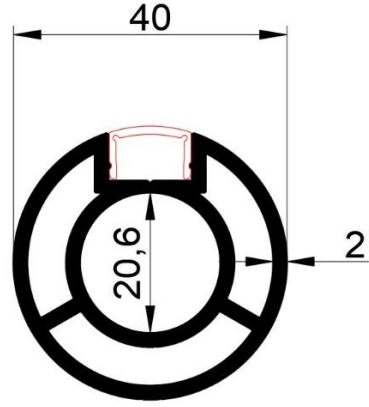

## YUVARLAK KÜPEŞTE PROFİLLERİ

Profil no:	kg \ m
YK-10000	0,570

Profil no:	kg \ m
YK-10001	0,500

Profil no:	kg \ m
YK-10002	0,170

Profil no:	kg \ m
YK-10003	0,190

Profil no:	kg \ m
YK-10013	0,700

Profil no:	kg \ m
YK-10016	0,080

## YUVARLAK KÜPEŞTE PROFİLLERİ

Profil no:	kg \ m
YK-10017	0,446

Profil no:	kg \ m
YK-10018	1,102

Profil no:	kg \ m
YK-10019	0,42

Profil no:	kg \ m
YK-10020	0,619

## YUVARLAK KÜPEŞTE PROFİLLERİ

Profil no:	kg \ m
YK-10021	0,864