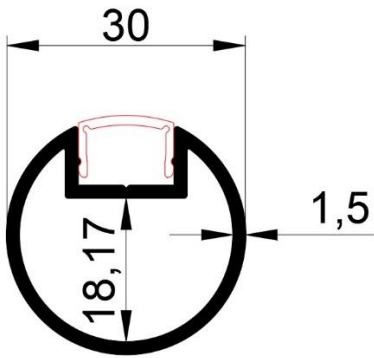

## YUVARLAK KÜPEŞTE PROFİLLERİ

Profil no:	kg \ m
YK-10000	0,570

Profil no:	kg \ m
YK-10001	0,500

Profil no:	kg \ m
YK-10002	0,170

Profil no:	kg \ m
YK-10003	0,190

Profil no:	kg \ m
YK-10013	0,700

Profil no:	kg \ m
YK-10016	0,080

## YUVARLAK KÜPEŞTE PROFİLLERİ

Profil no:	kg \ m
YK-10017	0,446

Profil no:	kg \ m
YK-10018	1,102

Profil no:	kg \ m
YK-10019	0,42

Profil no:	kg \ m
YK-10020	0,619

## YUVARLAK KÜPEŞTE PROFİLLERİ

Profil no:	kg \ m
YK-10021	0,864